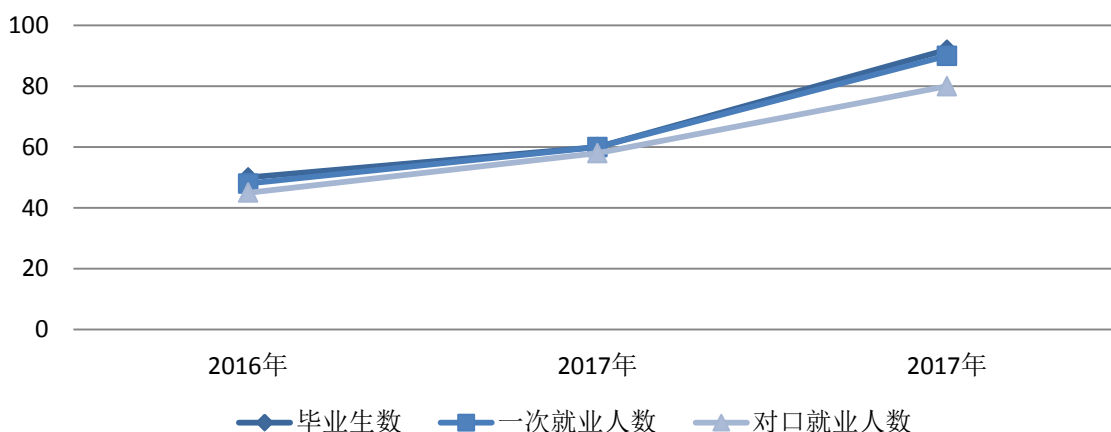

工作室：物联网工作室、无人机学生工作室、AI 创新工作室、机器人工作室

2. 校外实训基地：

- 北京华清远见科技发展有限公司南京中心
- 南京网博计算机软件系统有限公司
- 南京建策科技股份有限公司
- 浙江托普云农科技股份有限公司
- 南京中科智达物联网系统有限公司
- 南京苏宁云商集团股份有限公司
- 南京八月智能科技有限公司
- 江苏中农物联网科技有限公司
- 南京科沃信息技术有限公司

人才培养

一 . 就业情况：

毕业生就业率均达 98%以上，主要就业方向为物联网系统集成、调试与维护；数据库管理；物联网应用开发；产品销售及售后技术服务等。部分学生通过多种途径升入本科阶段学习，平均升学率达 18%。

近三年就业情况

二 . 就创业典型校友

- 戚升军 ，2008 届毕业生，江苏三六五网络股份有限公司，网络营销组长
- 杨传松 ，2008 届毕业生，南京迪威普光电技术有限公司，河南省区域经理
- 桑竟榕 ，2010 届毕业生，南京建策科技股份有限公司金牌讲师
- 杨曦 ，2010 届毕业生，中石化南京交通石油发展有限责任公司，网络发展部主任
- 展宗杰 ，2012 届毕业生，安徽诚讯电子科技有限公司总经理